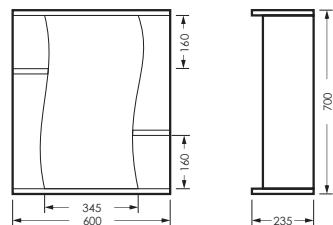

ЛИРА

комплект мебели

зеркало ЛИРА
600 x 700 x 235 мм

LRSAMR65018W1

тумба ЛИРА
611 x 820 x 339 мм

LRSACW65015F1

ПОСТАВКА:
в собранном виде

умывальник
ЛАГУНА 65

WB.FN/Laguna/65-C/WHT.G