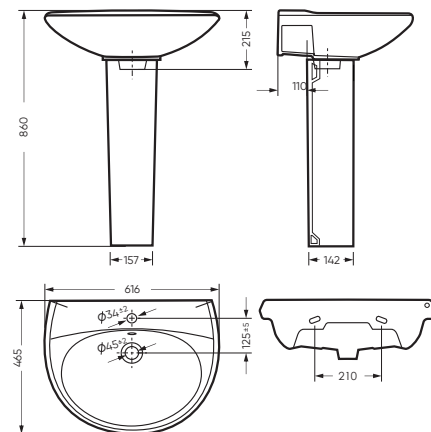

# ВИКТОРИЯ

коллекция

Сбалансированные формы отличают дизайн коллекции ВИКТОРИЯ. Округлые линии бачка унитаза-компакта поддерживаются плавными линиями чаши умывальника. Умывальник ВИКТОРИЯ располагается на пьедестале, имеет базовый размер 60 сантиметров и функциональную широкую полочку, на которой можно расставить ванные принадлежности.

## УНИТАЗ-КОМПАКТ

ВИКТОРИЯ 340 x 790 x 623

Комплектация: унитаз, бачок, сиденье,  
арматура, крепления  
Ободковая чаша: да  
Функция антисплеск: нет  
Объем бачка: 6,0 л  
Вес в упаковке: 29,98 кг

STD WC.CC/Victoria/1-P/WHT.G

## УМЫВАЛЬНИК

ВИКТОРИЯ

616 x 215 x 465 умывальник  
186 x 690 x 168 пьедестал

Комплектация: умывальник,  
кольцо перелива  
Тип: пьедестальный умывальник  
Способ монтажа: пьедестал  
Вес умывальника в упаковке: 13,23 кг  
Вес пьедестала в упаковке: 9,16 кг