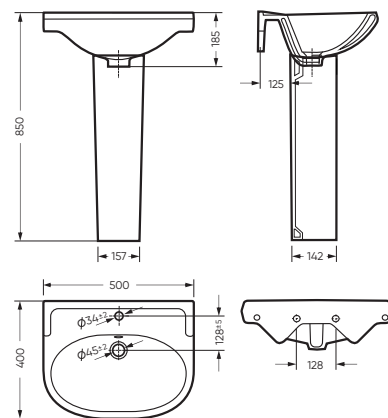

УМЫВАЛЬНИК

КОМФОРТ

500 x 185 x 400 умывальник
186 x 690 x 168 пьедестал

Комплектация: умывальник, кольцо перелива

Тип: умывальник

Способ монтажа: пьедестал, кронштейн

Вес умывальника в упаковке: 10,17 кг

Вес пьедестала в упаковке: 9,16 кг