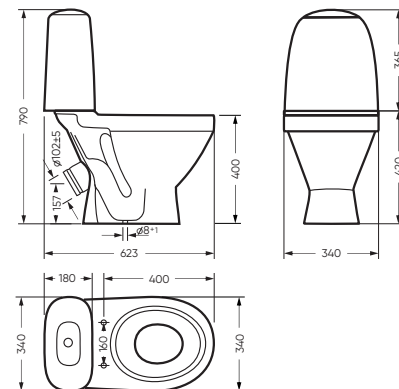

# ВИКТОРИЯ

коллекция

Сбалансированные формы отличают дизайн коллекции ВИКТОРИЯ. Округлые линии бачка унитаза-компакта поддерживаются плавными линиями чаши умывальника. Умывальник ВИКТОРИЯ располагается на пьедестале, имеет базовый размер 60 сантиметров и функциональную широкую полочку, на которой можно расставить ванные принадлежности.

## УНИТАЗ-КОМПАКТ

ВИКТОРИЯ 340 x 790 x 623

Комплектация: унитаз, бачок, сиденье,  
арматура, крепления  
Ободковая чаша: да  
Функция антисплеск: нет  
Объем бачка: 6,0 л  
Вес в упаковке: 29,98 кг

STD WC.CC/Victoria/1-P/WHT.G

## УМЫВАЛЬНИК

ВИКТОРИЯ

616 x 215 x 465 умывальник  
186 x 690 x 168 пьедестал

Комплектация: умывальник,  
кольцо перелива  
Тип: пьедестальный умывальник  
Способ монтажа: пьедестал  
Вес умывальника в упаковке: 13,23 кг  
Вес пьедестала в упаковке: 9,16 кг