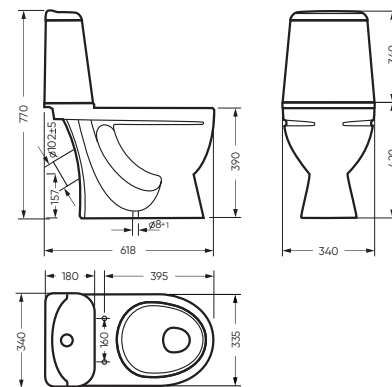

УНИТАЗ-КОМПАКТ

ИДЕАЛ 340 x 770 x 618

Комплектация: унитаз, бачок, сиденье,
арматура, крепления
Ободковая чаша: да
Функция антисплеск: да
Объем бачка: 6,0 л
Вес в упаковке: 30,43 кг STD
31,38 кг CMF

микрелифт

STD WC.CC/Ideal/1-P/WHT.G

CMF WC.CC/Ideal/2-DM/WHT.G

CMF