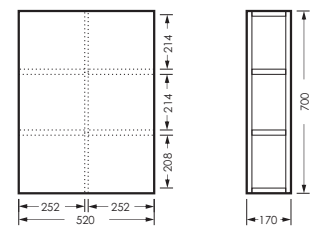

Умывальник РЕАЛ 56 | Зеркало ЛИДЕР 01 | Тумба ЛИДЕР 01
Керамогранит graso.ru