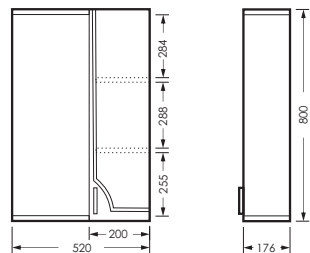

ИДЕАЛ

комплект мебели

зеркало ИДЕАЛ-01
520 x 800 x 176

IDLSAMR56019W1

тумба ИДЕАЛ
520 x 820 x 330

IDLSACW56013F1

ПОСТАВКА:
в собранном виде

умывальник
РЕАЛ 56

WB.FN/Real/56-C/WHT.G

ЛИДЕР

комплект мебели

зеркало ЛИДЕР 01
520 x 700 x 170

LDRSAMR56018W1

тумба ЛИДЕР 01
520 x 450 x 326

LDRSACW56011W1

ПОСТАВКА:
в собранном виде

умывальник
РЕАЛ 56

WB.FN/Real/56-C/WHT.G