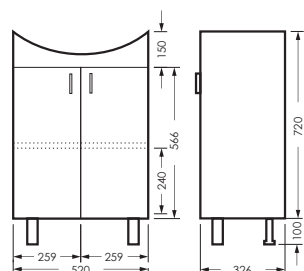

клас ИДЕАЛ

комплект мебели

зеркальный шкаф клас ИДЕАЛ 55
520 x 800 x 177

IDLSAMR56019W1

тумба клас ИДЕАЛ 55
520 x 820 x 326

IDLSACW56013F2

ПОСТАВКА:
в разобранном виде

умывальник
РЕАЛ 56

WB.FN/Real/56-C/WHT.G