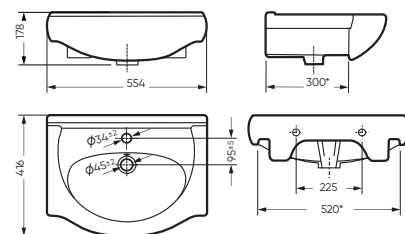

## УМЫВАЛЬНИК

ВЕГА 55 554 x 178 x 416

Комплектация: умывальник,  
кольцо перелива  
Тип: мебельный умывальник  
Способ монтажа: тумба  
Вес в упаковке: 14,00 кг

\*Посадочные размеры

WB.FN/Vega/55-C/WHT.G

Безободковый унитаз-компакт МАРС | Умывальник ВЕГА 55 | Тумба клас ВЕГА (стр. 88) | Зеркало ВЕГА-02 (стр. 86)  
Керамогранит [grasaro.ru](http://grasaro.ru), [kerranova.ru](http://kerranova.ru)