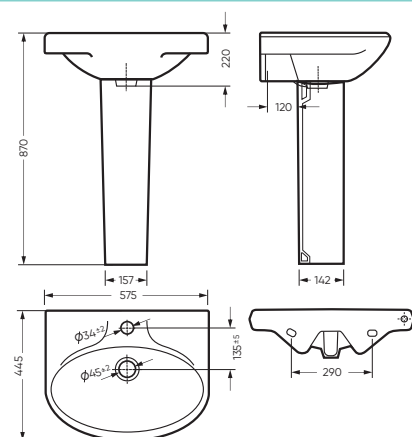

УМЫВАЛЬНИК

САМАРСКИЙ

575 x 220 x 445 умывальник
186 x 690 x 168 пьедестал

Комплектация: умывальник, кольцо перелива
Тип: пьедестальный умывальник
Способ монтажа: пьедестал, кронштейн
Вес умывальника в упаковке: 15,46 кг
Вес пьедестала в упаковке: 9,16 кг

WB.PD/Samarsky/57-C/WHT.G УМЫВАЛЬНИК

PD.FS/Samarsky/N/WHT.G ПЬЕДЕСТАЛ

БИДЕ

САМАРСКОЕ 350 x 405 x 600

Комплектация: биде
Тип: напольное биде
Способ монтажа: напольный
Вес в упаковке: 16,59 кг