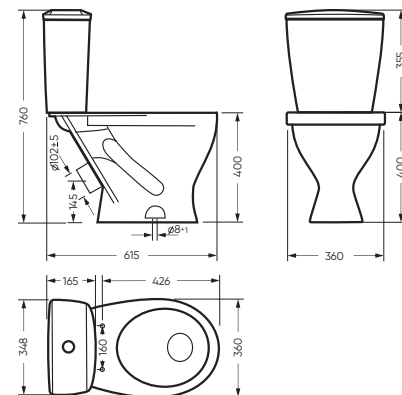

УНИТАЗ-КОМПАКТ

ЭТАЛОН 360 x 760 x 615

Комплектация: унитаз, бачок, сиденье,
арматура, крепления
Ободковая чаша: да
Функция антисплеск: да
Объем бачка: 6,5 л
Вес в упаковке: 28,03 кг STD
29,43 кг CMF

микрелифт

STD WC.CC/Etalon/1-P/WHT.G

CMF WC.CC/Etalon/2-DM/WHT.G

CMF