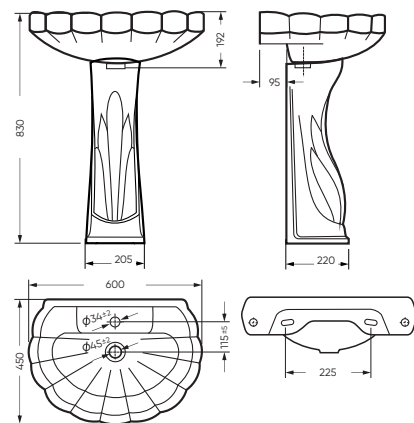

## УМЫВАЛЬНИК

РОМАШКА

600 x 192 x 450 умывальник  
205 x 670 x 220 пьедестал

Комплектация: умывальник  
Тип: пьедестальный умывальник  
Способ монтажа: пьедестал, кронштейн  
Вес умывальника в упаковке: 14,26 кг  
Вес пьедестала в упаковке: 6,36 кг