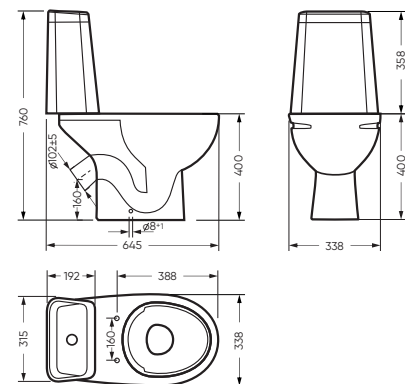

## УНИТАЗ-КОМПАКТ

МАРС безободковый 338 x 760 x 645

Комплектация: унитаз, бачок, сиденье,  
арматура, крепления  
Ободковая чаша: нет  
Функция антисплеск: да  
Объем бачка: 6,2 л  
Вес в упаковке: 30,88 кг