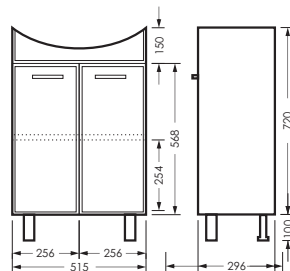

ВЕГА

комплект мебели

зеркало ВЕГА-02
503 x 700 x 235

VGSAMR55018W1

тумба ВЕГА
515 x 820 x 296

VGSACW55013F1

ПОСТАВКА:
в собранном виде

WB.FN/Vega/55-C/WHT.G