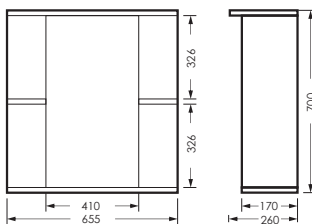

ПРЕМЬЕР

зеркало

655 x 700 x 260

PRMSAMR65018W1

ПОСТАВКА:
в собранном виде

Умывальник ЛАГУНА 65 | Зеркало ПРЕМЬЕР
Керамогранит grasara.ru