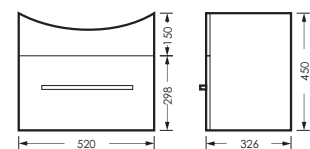

Умывальник РЕАЛ 56 | Зеркало ЛИДЕР 01 | Тумба ЛИДЕР 01
Керамогранит graso.ru