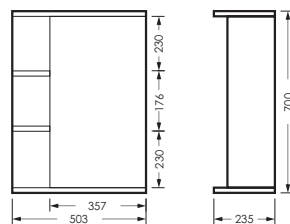

ВЕГА

комплект мебели

зеркало ВЕГА-02
503 x 700 x 235

VGSAMR55018W1

тумба ВЕГА
515 x 820 x 296

VGSACW55013F1

ПОСТАВКА:
в собранном виде

WB.FN/Vega/55-C/WHT.G