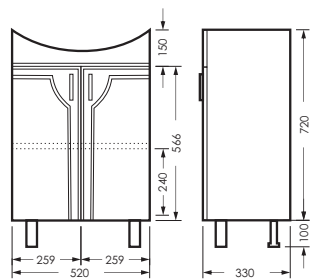

ИДЕАЛ

комплект мебели

зеркало ИДЕАЛ-01
520 x 800 x 176

IDLSAMR56019W1

тумба ИДЕАЛ
520 x 820 x 330

IDLSACW56013F1

ПОСТАВКА:
в собранном виде

умывальник
РЕАЛ 56

WB.FN/Real/56-C/WHT.G

ЛИДЕР

комплект мебели

зеркало ЛИДЕР 01
520 x 700 x 170

LDRSAMR56018W1

тумба ЛИДЕР 01
520 x 450 x 326

LDRSACW56011W1

ПОСТАВКА:
в собранном виде

умывальник
РЕАЛ 56

WB.FN/Real/56-C/WHT.G