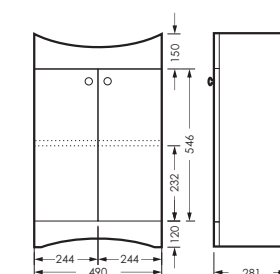

## АТТИКА

тумба двухстворчатая

490 x 820 x 281

ATKSACW50013F1

ПОСТАВКА:  
в собранном виде

умывальник  
АТТИКА 50 УП

WB.FN/Attica/50-C/WHT.G