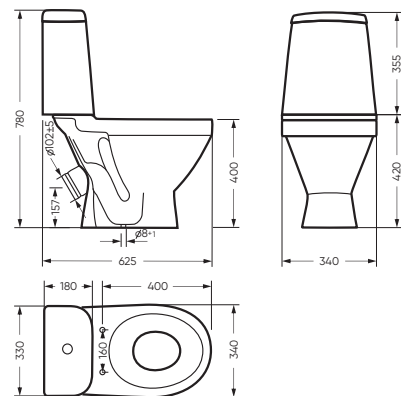

УНИТАЗ-КОМПАКТ

ЛАДА 340 x 780 x 625

Комплектация: унитаз, бачок, сиденье,
арматура, крепления
Ободковая чаша: да
Функция антисплеск: нет
Объем бачка: 6,5 л
Вес в упаковке: 29,66 кг STD
30,59 кг CMF

микрелифт

STD WC.CC/Lada/1-P/WHT.G

CMF WC.CC/Lada/2-DM/WHT.G

CMF

УМЫВАЛЬНИК

ЛАДА 370 x 145 x 315

Комплектация: умывальник,
кольцо перелива
Тип: мини-умывальник
Способ монтажа: к стене
Вес в упаковке: 6,11 кг