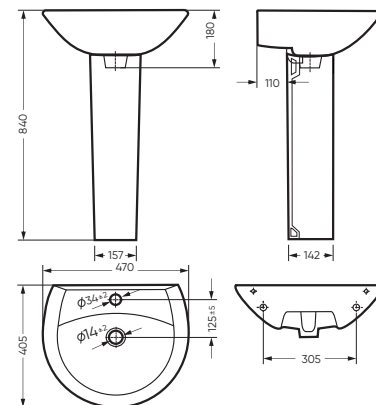

УМЫВАЛЬНИК

АТТИКА 48

470 x 180 x 405 умывальник
186 x 690 x 168 пьедестал

Комплектация: умывальник,
кольцо перелива

Тип: пьедестальный умывальник

Способ монтажа: пьедестал

Вес умывальника в упаковке: 9,95 кг

Вес пьедестала в упаковке: 9,16 кг

WB,PD/Attica/48-C/WHT.G УМЫВАЛЬНИК
PD,FS/Attica/N/WHT.G ПЬЕДЕСТАЛ