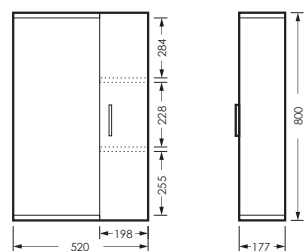

клас ИДЕАЛ

комплект мебели

зеркальный шкаф клас ИДЕАЛ 55
520 x 800 x 177

IDLSAMR56019W1

тумба клас ИДЕАЛ 55
520 x 820 x 326

IDLSACW56013F2

ПОСТАВКА:
в разобранном виде

умывальник
РЕАЛ 56

WB.FN/Real/56-C/WHT.G