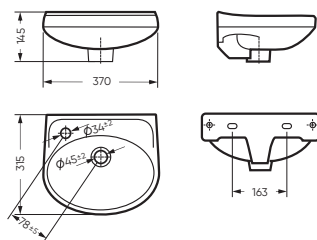

## УМЫВАЛЬНИК

ЛАДА 370 x 145 x 315

Комплектация: умывальник,  
кольцо перелива  
Тип: мини-умывальник  
Способ монтажа: к стене  
Вес в упаковке: 6,11 кг

WB.FN/Lada/37-L/WHT.G

Унитаз-компакт ЛАДА | Мини-умывальник ЛАДА  
Керамогранит graso.ru