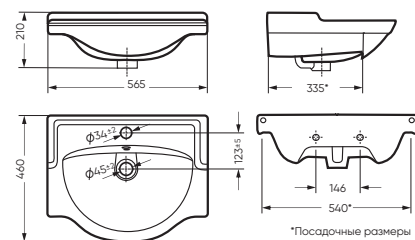

ЛАГУНА 65

УМЫВАЛЬНИК

РЕАЛ 56 565 x 210 x 460

Комплектация: умывальник,
кольцо перелива
Тип: мебельный умывальник
Способ монтажа: тумба
Вес в упаковке: 14,50 кг

WB.FN/Real/56-C/WHT.G