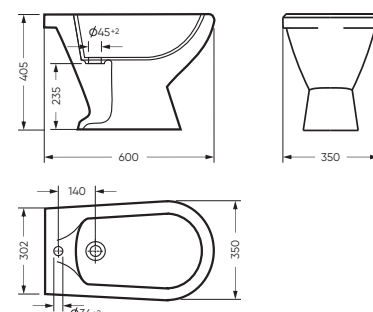

BD.FS/Samarsky/C/WHT.G