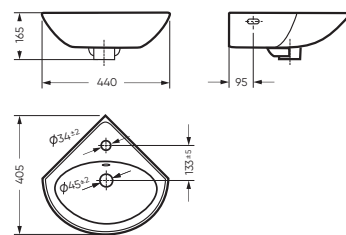

## УМЫВАЛЬНИК

ВЕЕР 440 x 165 x 405

Комплектация: умывальник,  
кольцо перелива

Тип: угловой умывальник

Способ монтажа: к стене

Вес в упаковке: 6,93 кг

WB.FN/Veer/23-C/WHT.G

Мини-умывальник ВЕЕР  
Керамогранит [grasara.ru](http://grasara.ru)