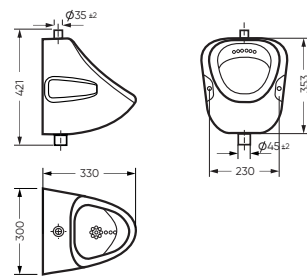

Компактный, но глубокий подвесной писсуар ОРИОН имеет открытое крепление, которое облегчает монтаж. Умывальник КОМФОРТ представлен в базовом размере 50 сантиметров и с возможностью монтажа к стене или на кронштейны. Мини-умывальник ВЕЕР продуман как угловая модель, которая сохраняет все возможное пространство в помещении без ущерба функциональности.

## ПИССУАР

ОРИОН 300 x 421 x 330

Комплектация: писсуар

Тип: писсуар

Способ монтажа: подвесной

Вес в упаковке: 9,96 кг

PS/Orion/Mech/WHT.G

## УМЫВАЛЬНИК

КОМФОРТ

500 x 185 x 400 умывальник  
186 x 690 x 168 пьедестал

Комплектация: умывальник, кольцо перелива

Тип: умывальник

Способ монтажа: пьедестал, кронштейн

Вес умывальника в упаковке: 10,17 кг