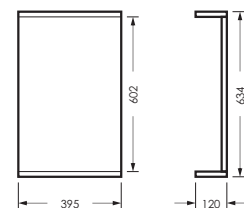

МАНГО

комплект мебели

зеркало МАНГО
395 x 634 x 120

MNGSAMR40018W1

тумба МАНГО 02
390 x 820 x 211

MNGSACW400110F1

ПОСТАВКА:
в собранном виде

WB.FN/Mango/40-C/WHT.G