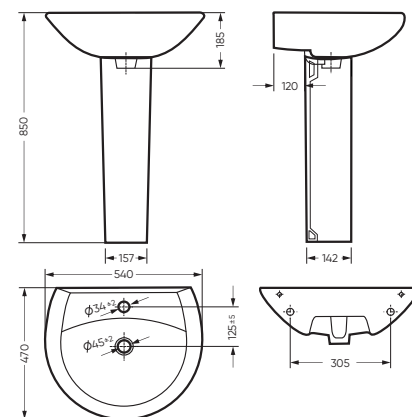

УМЫВАЛЬНИК

АТТИКА 55

540 x 185 x 470 умывальник
157 x 690 x 142 пьедестал

Комплектация: умывальник,
кольцо перелива

Тип: пьедестальный умывальник

Способ монтажа: пьедестал

Вес умывальника в упаковке: 13,17 кг

Вес пьедестала в упаковке: 9,16 кг

WB,PD/Attica/55-C/WHT.G УМЫВАЛЬНИК
PD,FS/Attica/N/WHT.G ПЬЕДЕСТАЛ

Унитаз-компакт АТТИКА | Умывальник АТТИКА 48
Керамогранит graso.ru