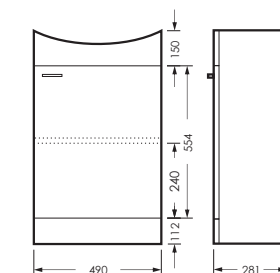

## АТТИКА

тумба одностворчатая

490 x 820 x 281

ATKSACW500110F1

ПОСТАВКА:  
в собранном виде

умывальник  
АТТИКА 50 УП

WB.FN/Attica/50-C/WHT.G