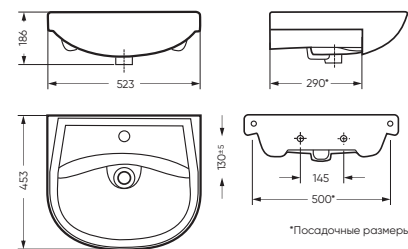

## УМЫВАЛЬНИК

АТТИКА 50 523 x 186 x 453

Комплектация: умывальник,  
кольцо перелива  
Тип: мебельный умывальник  
Способ монтажа: тумба  
Вес в упаковке: 12,99 кг

WB.FN/Attica/50-C/WHT.G

Унитаз-компакт АТТИКА | Умывальник АТТИКА 50 | Тумба АТТИКА двусторчатая (стр. 87)  
Керамогранит graso.ru