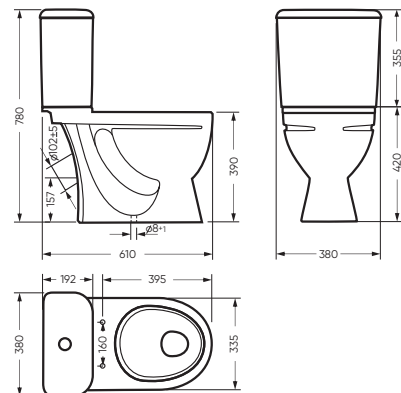

УНИТАЗ-КОМПАКТ

СТАНДАРТ 380 x 780 x 610

Комплектация: унитаз, бачок, сиденье,
арматура, крепления
Ободковая чаша: да
Функция антисплеск: да
Объем бачка: 7,0 л
Вес в упаковке: 32,35 кг STD
33,28 кг CMF

микрелифт

STD WC.CC/Standart/1-P/WHT.G

CMF WC.CC/Standart/2-DM/WHT.G

CMF