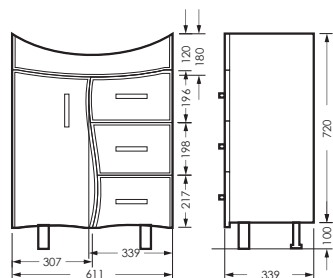

ЛИРА

комплект мебели

зеркало ЛИРА
600 x 700 x 235 мм

LRSAMR65018W1

тумба ЛИРА
611 x 820 x 339 мм

LRSACW65015F1

ПОСТАВКА:
в собранном виде

умывальник
ЛАГУНА 65

WB.FN/Laguna/65-C/WHT.G