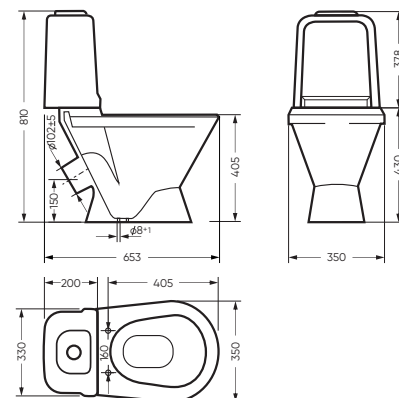

УНИТАЗ-КОМПАКТ

САМАРСКИЙ 350 x 810 x 653

Комплектация: унитаз, бачок, сиденье, арматура, крепления
Ободковая чаша: да
Функция антисплеск: нет
Объем бачка: 6,5 л
Вес в упаковке: 28,89 кг STD
29,82 кг CMF