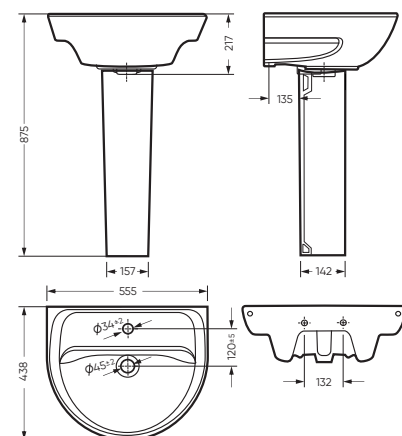

### ЭТАЛОН 360 x 760 x 615

Комплектация: унитаз, бачок, сиденье,  
арматура, крепления  
Ободковая чаша: да  
Функция антисплеск: да  
Объем бачка: 6,5 л  
Вес в упаковке: 28,03 кг STD  
29,43 кг CMF

микрелифт

### ЭТАЛОН 55

555 x 217 x 438 умывальник  
186 x 690 x 168 пьедестал

Комплектация: умывальник,  
кольцо перелива  
Тип: пьедестальный умывальник  
Способ монтажа: пьедестал  
Вес умывальника в упаковке: 15,48 кг  
Вес пьедестала в упаковке: 9,16 кг