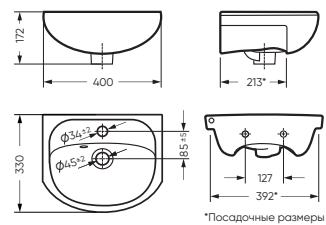

## УМЫВАЛЬНИК

МАНГО 40 400 x 172 x 330

Комплектация: умывальник,  
кольцо перелива  
Тип: мебельный умывальник  
Способ монтажа: тумба  
Вес в упаковке: 7,64 кг

\*Посадочные размеры

WB.FN/Mango/40-C/WHT.G